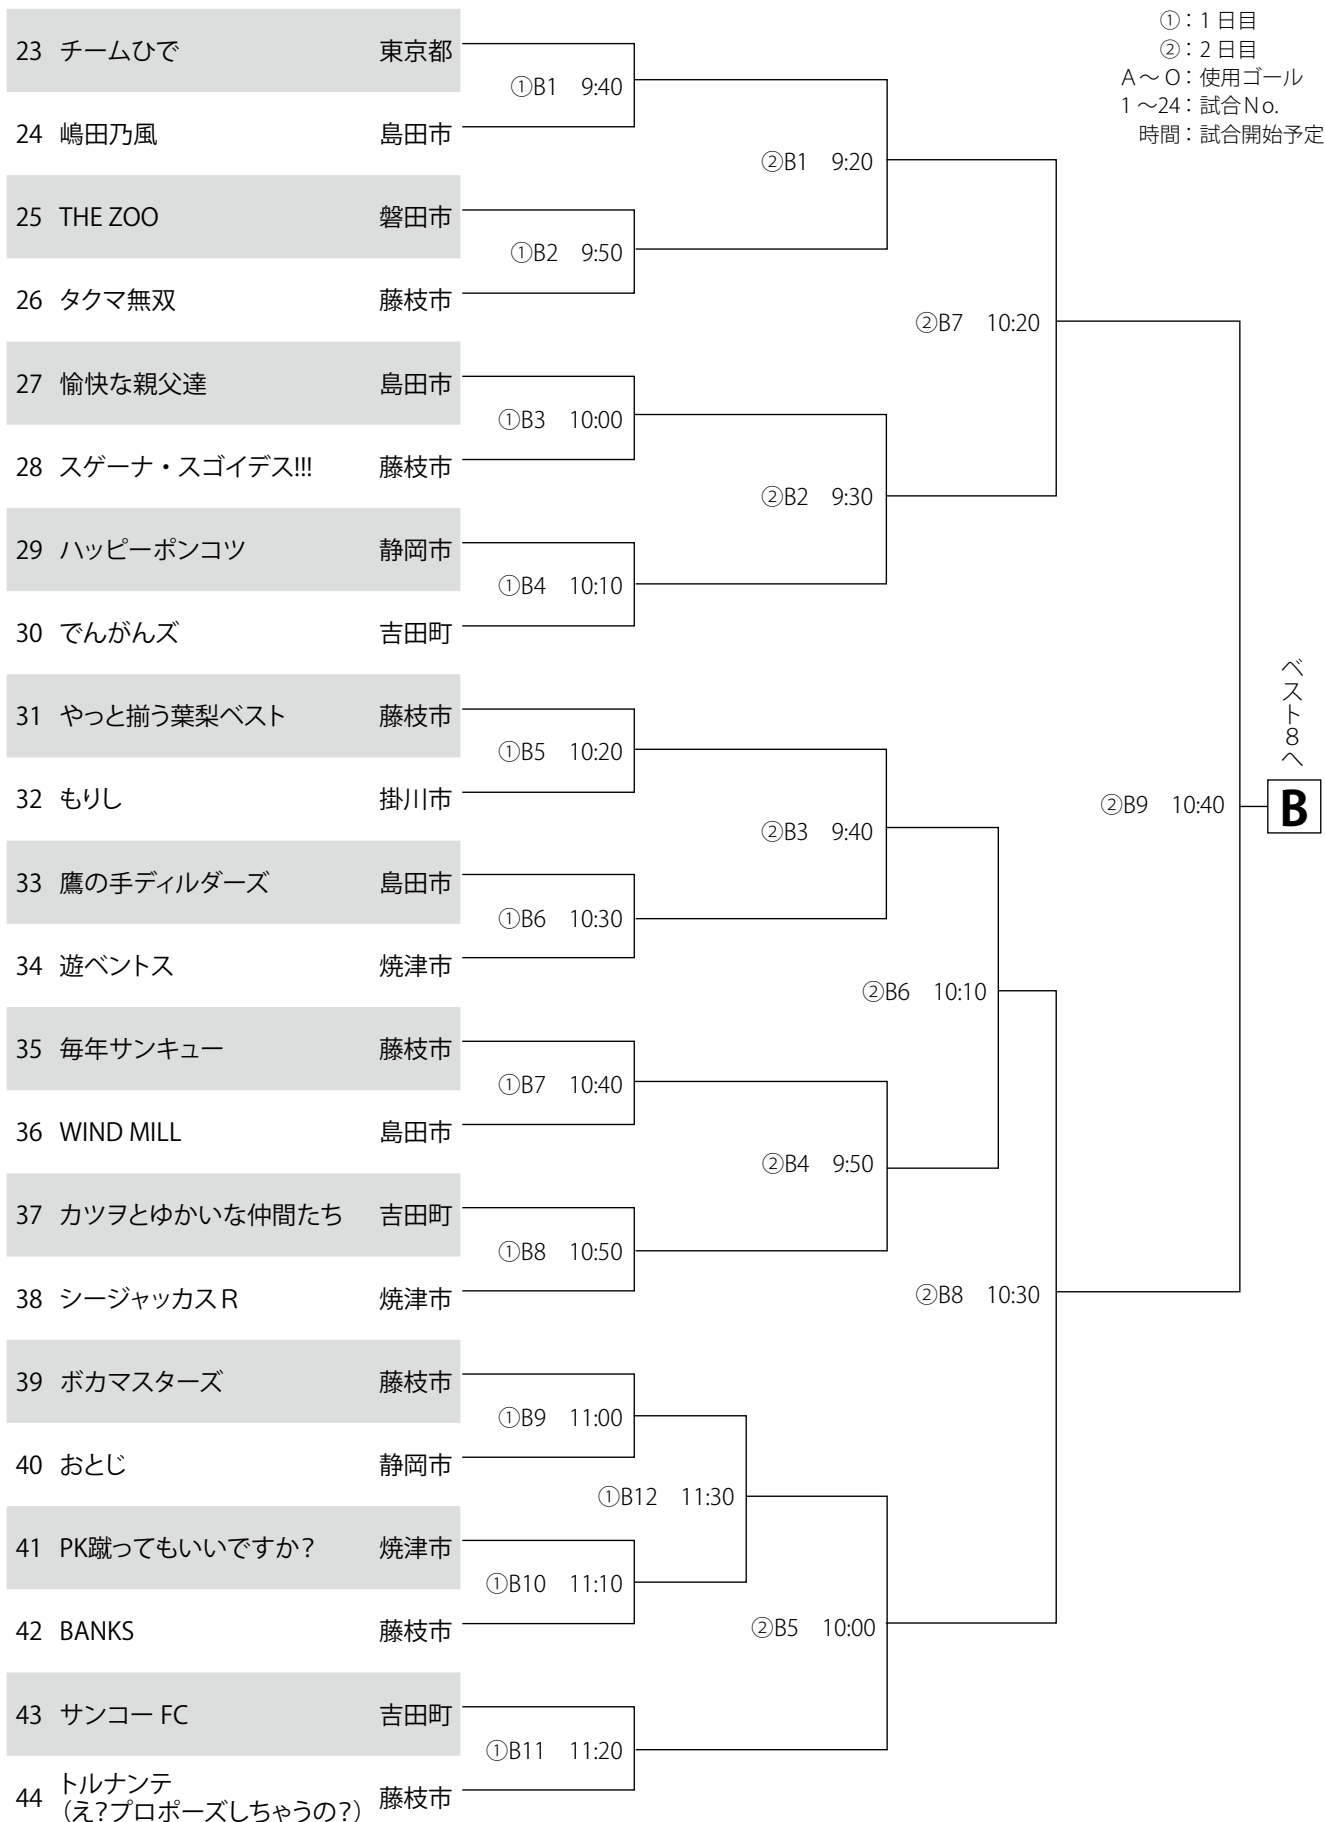

日本代表コース

Aブロック

※サッカー場メインスタンド2階コンコースにて受付を行ってください。

日本代表コース

Bブロック

※サッカー場メインスタンド2階コンコースにて受付を行ってください。

日本代表コース

Cブロック