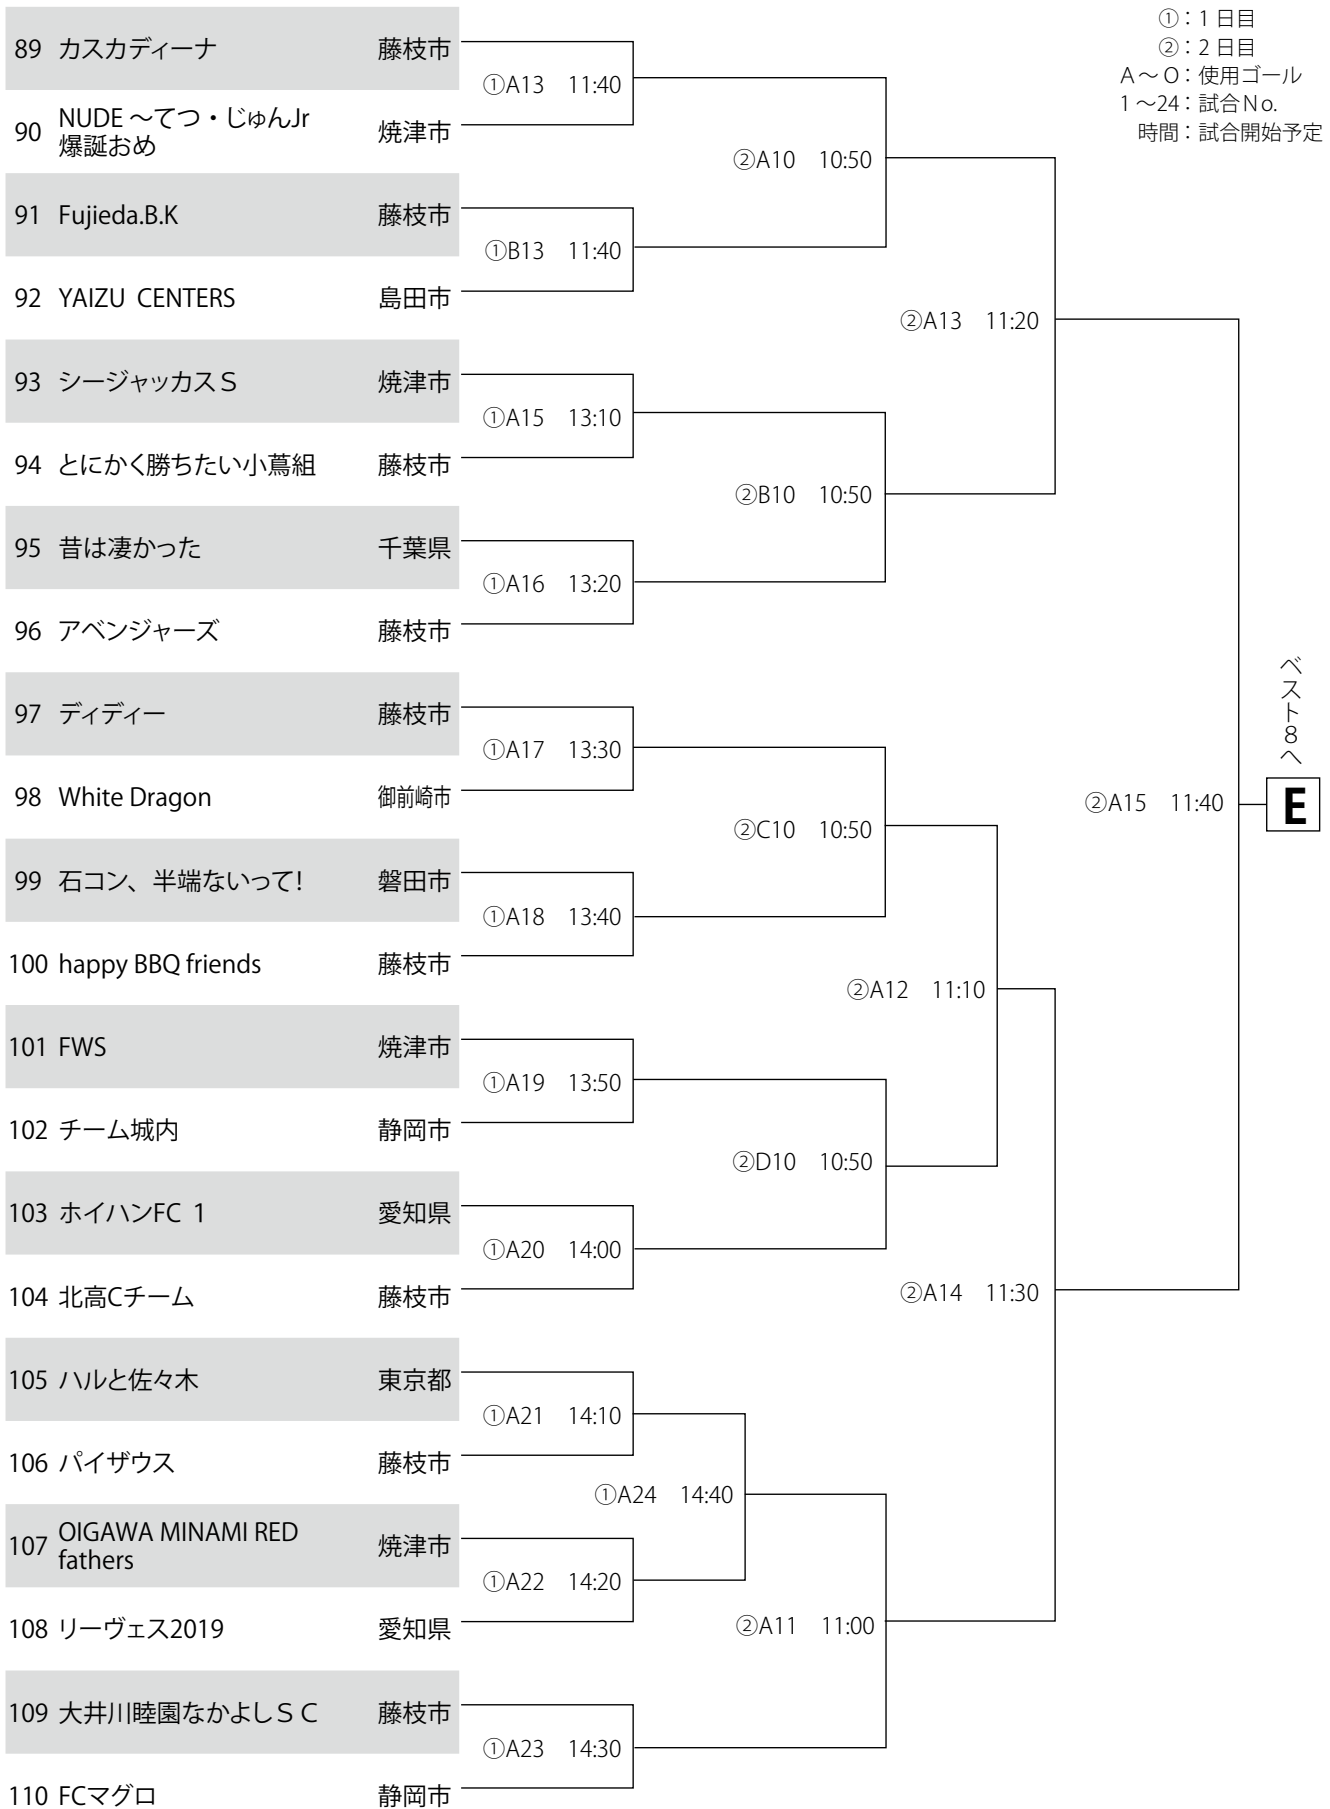

※サッカー場メインスタンド2階コンコースにて受付を行ってください。

日本代表コース

Dブロック

※サッカー場メインスタンド2階コンコースにて受付を行ってください。

日本代表コース

Eブロック

※サッカー場メインスタンド2階コンコースにて受付を行ってください。

日本代表コース