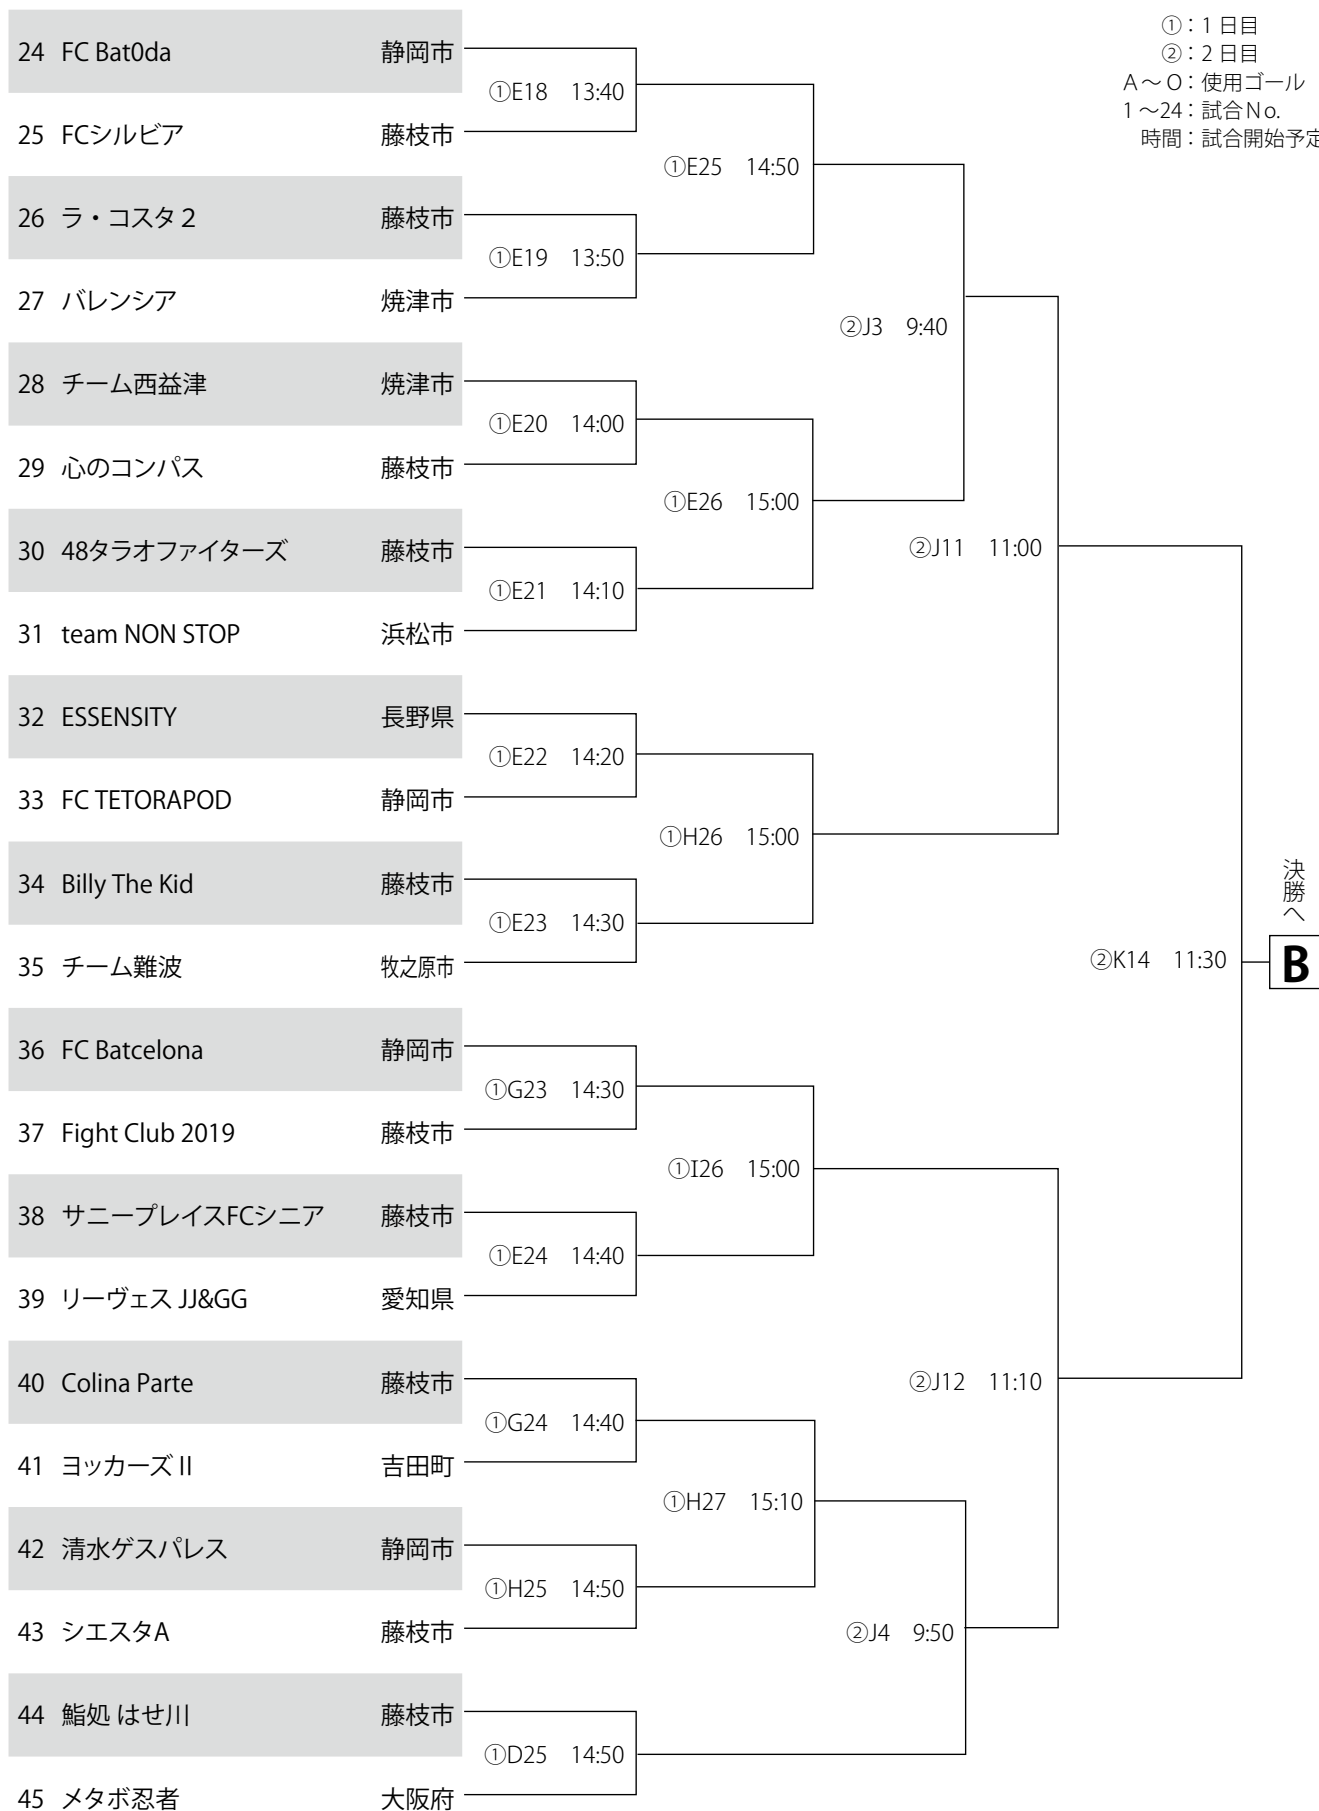

①：1日目
 ②：2日目
 A～O：使用ゴール
 1～24：試合No.
 時間：試合開始予定

0-50コース

Aブロック

※サッカー場メインスタンド2階コンコースにて受付を行ってください。

○-50コース

Bブロック

※サッカー場メインスタンド2階コンコースにて受付を行ってください。

企業・団体対抗コース