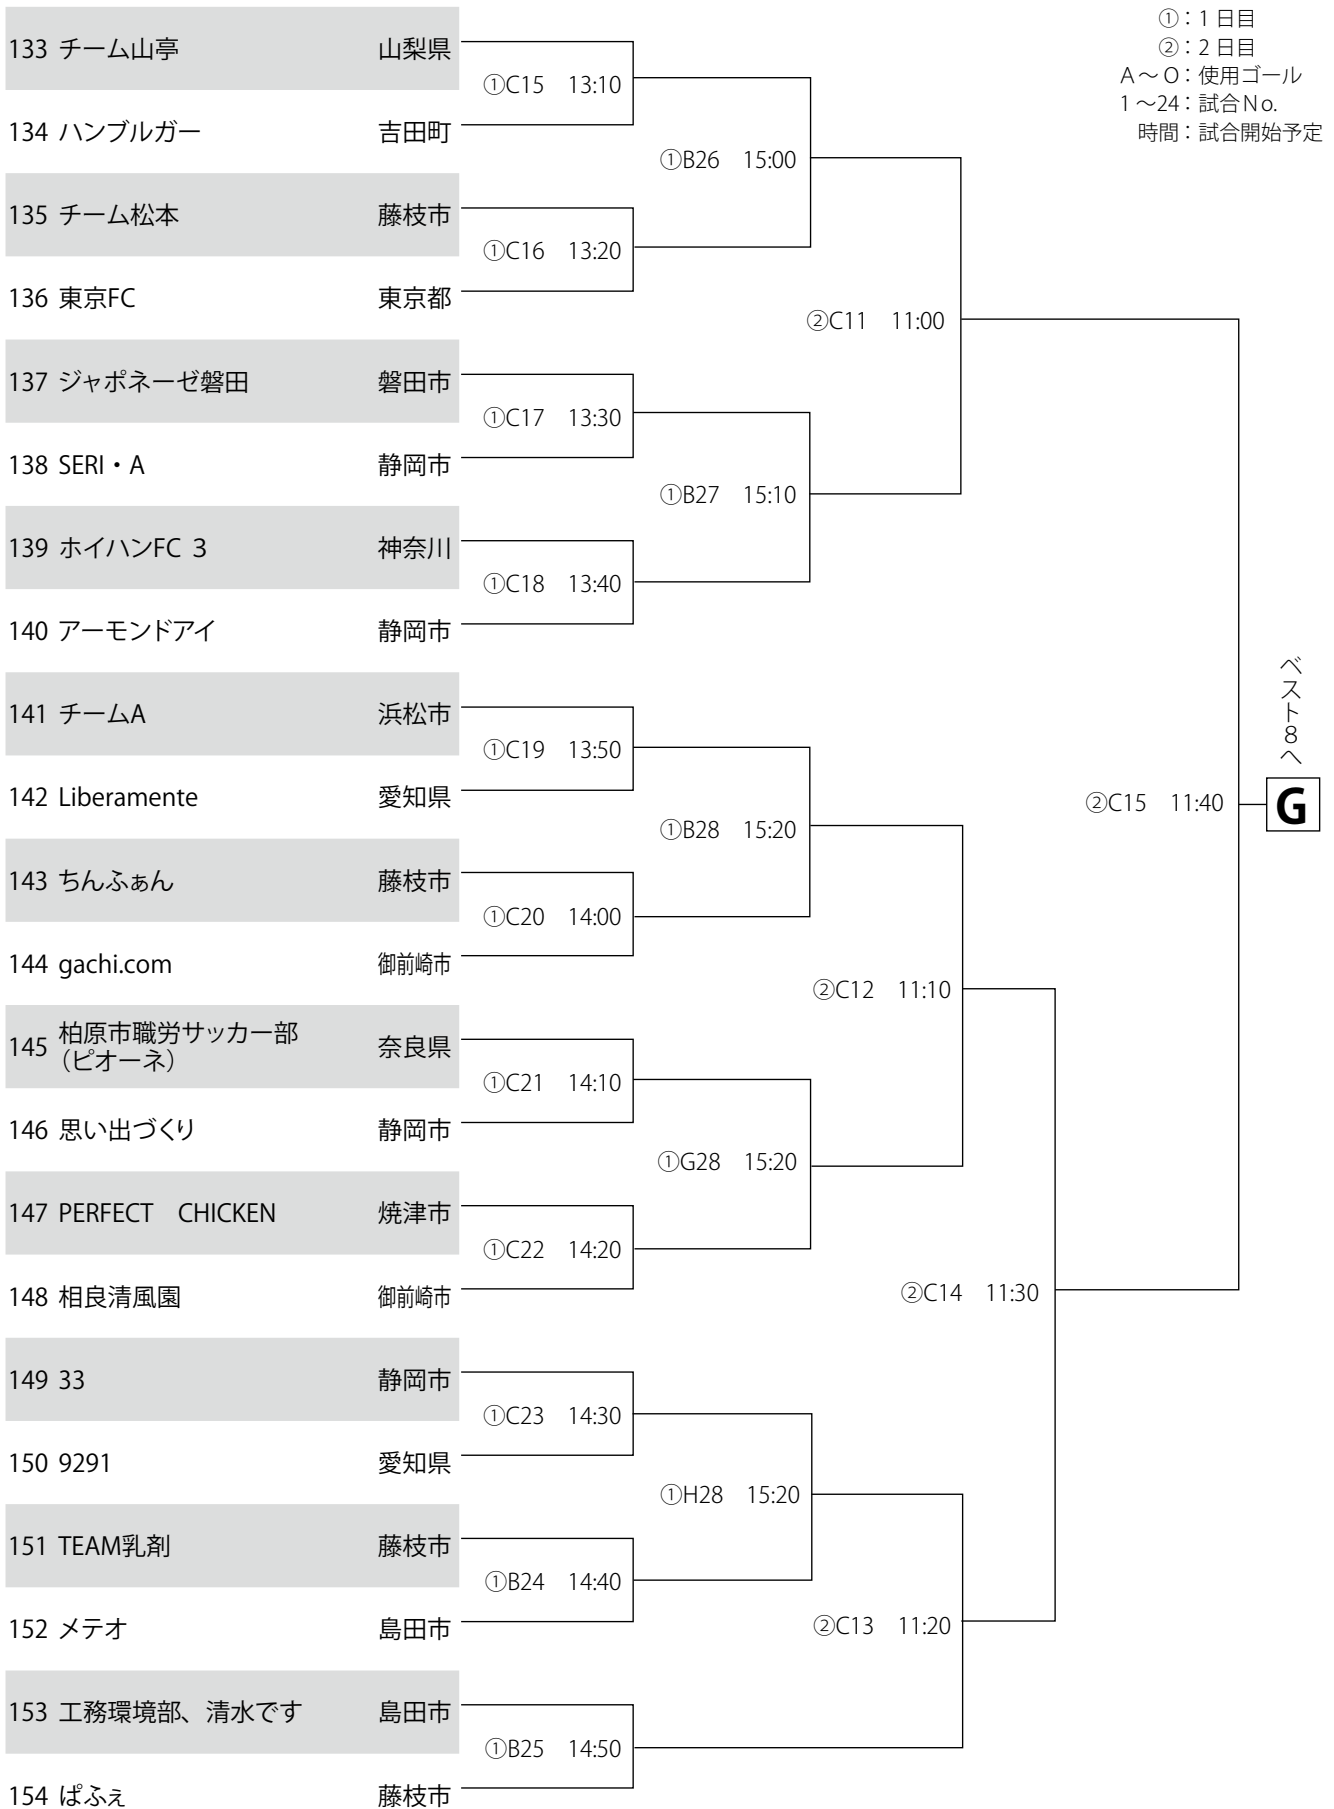

Fブロック

※サッカー場メインスタンド2階コンコースにて受付を行ってください。

①：1日目
 ②：2日目
 A～O：使用ゴール
 1～24：試合No.
 時間：試合開始予定

日本代表コース

Gブロック

※サッカー場メインスタンド2階コンコースにて受付を行ってください。

日本代表コース

Hブロック