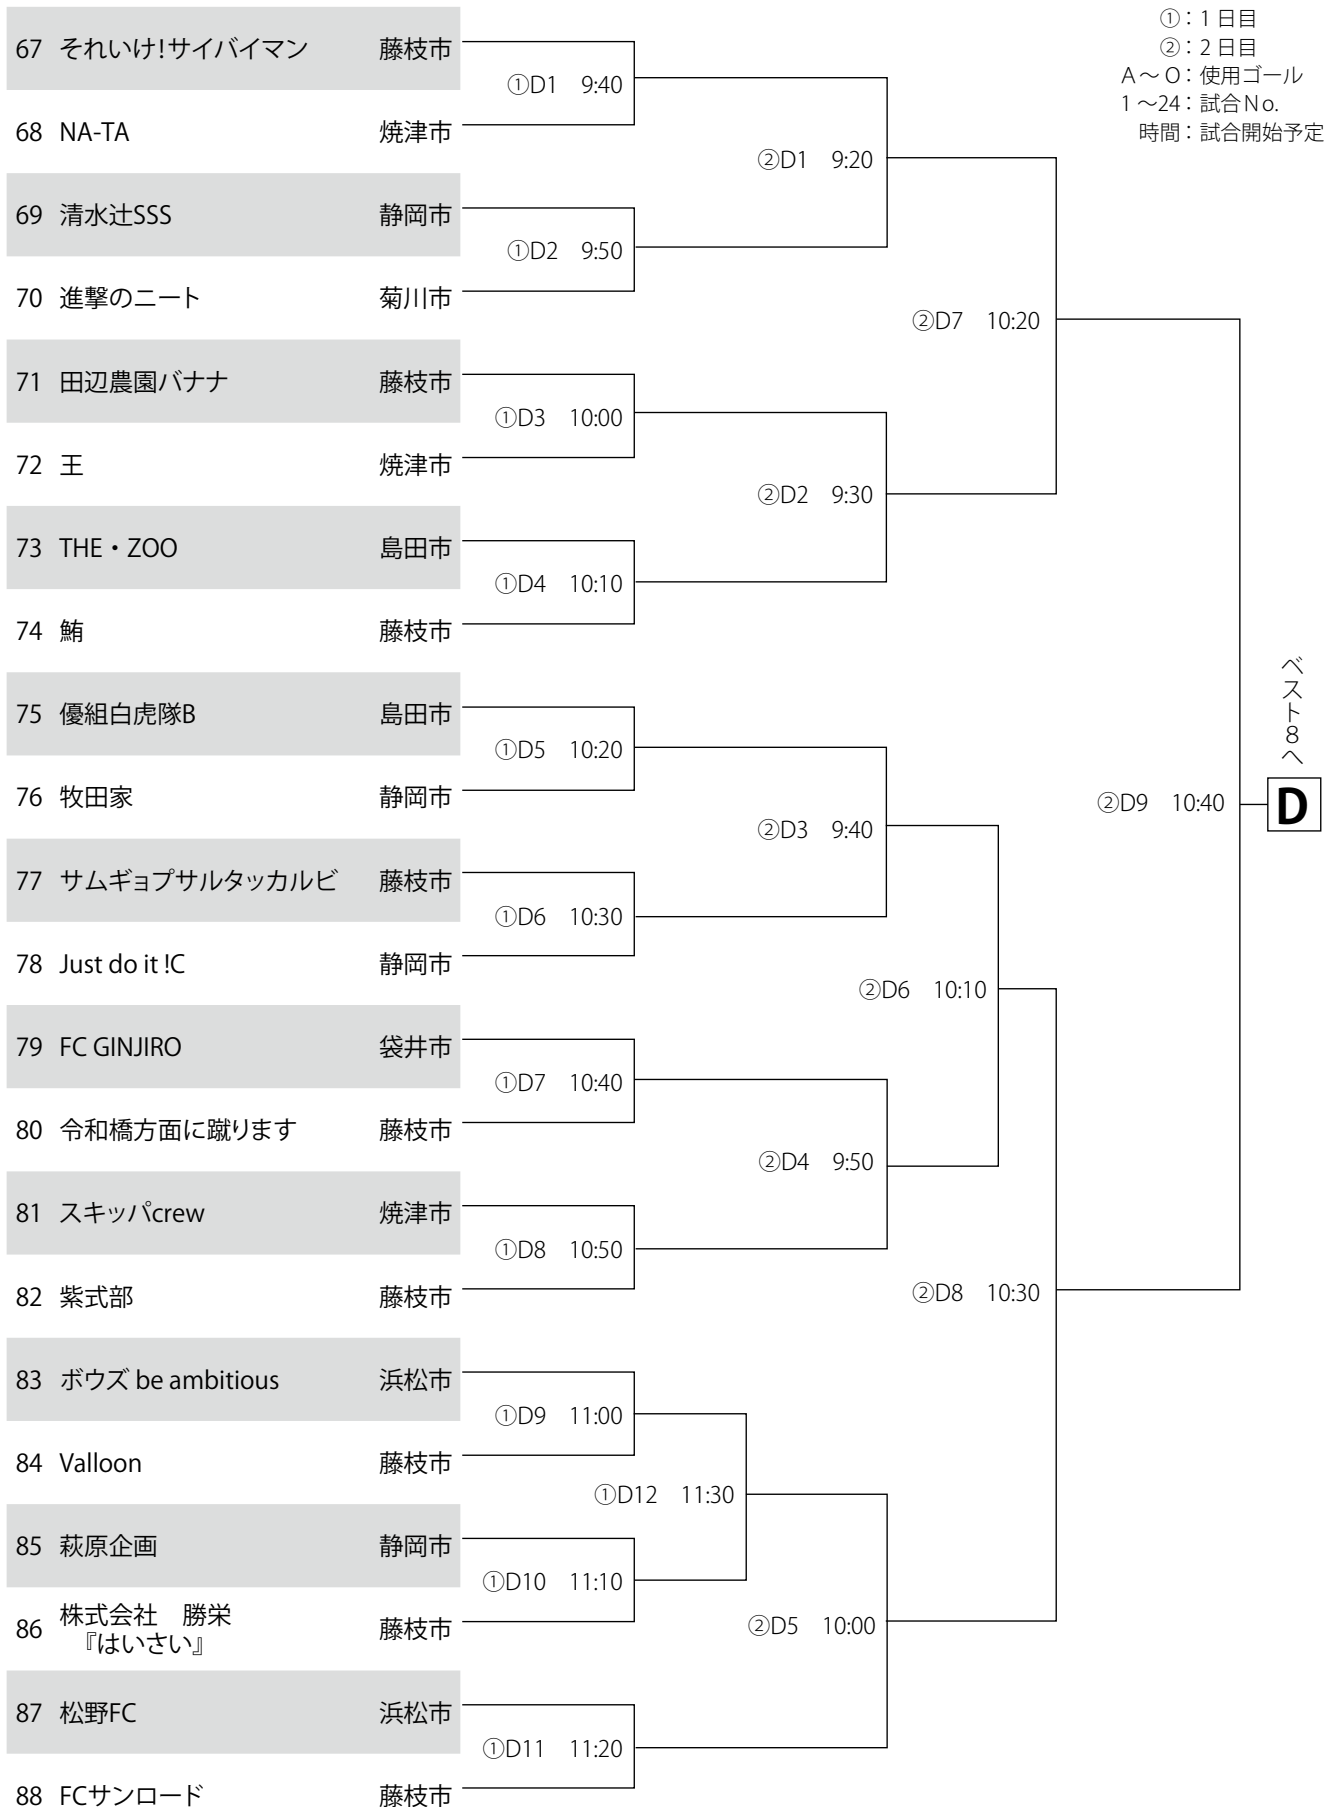

日本代表コース

Dブロック

※サッカー場メインスタンド2階コンコースにて受付を行ってください。