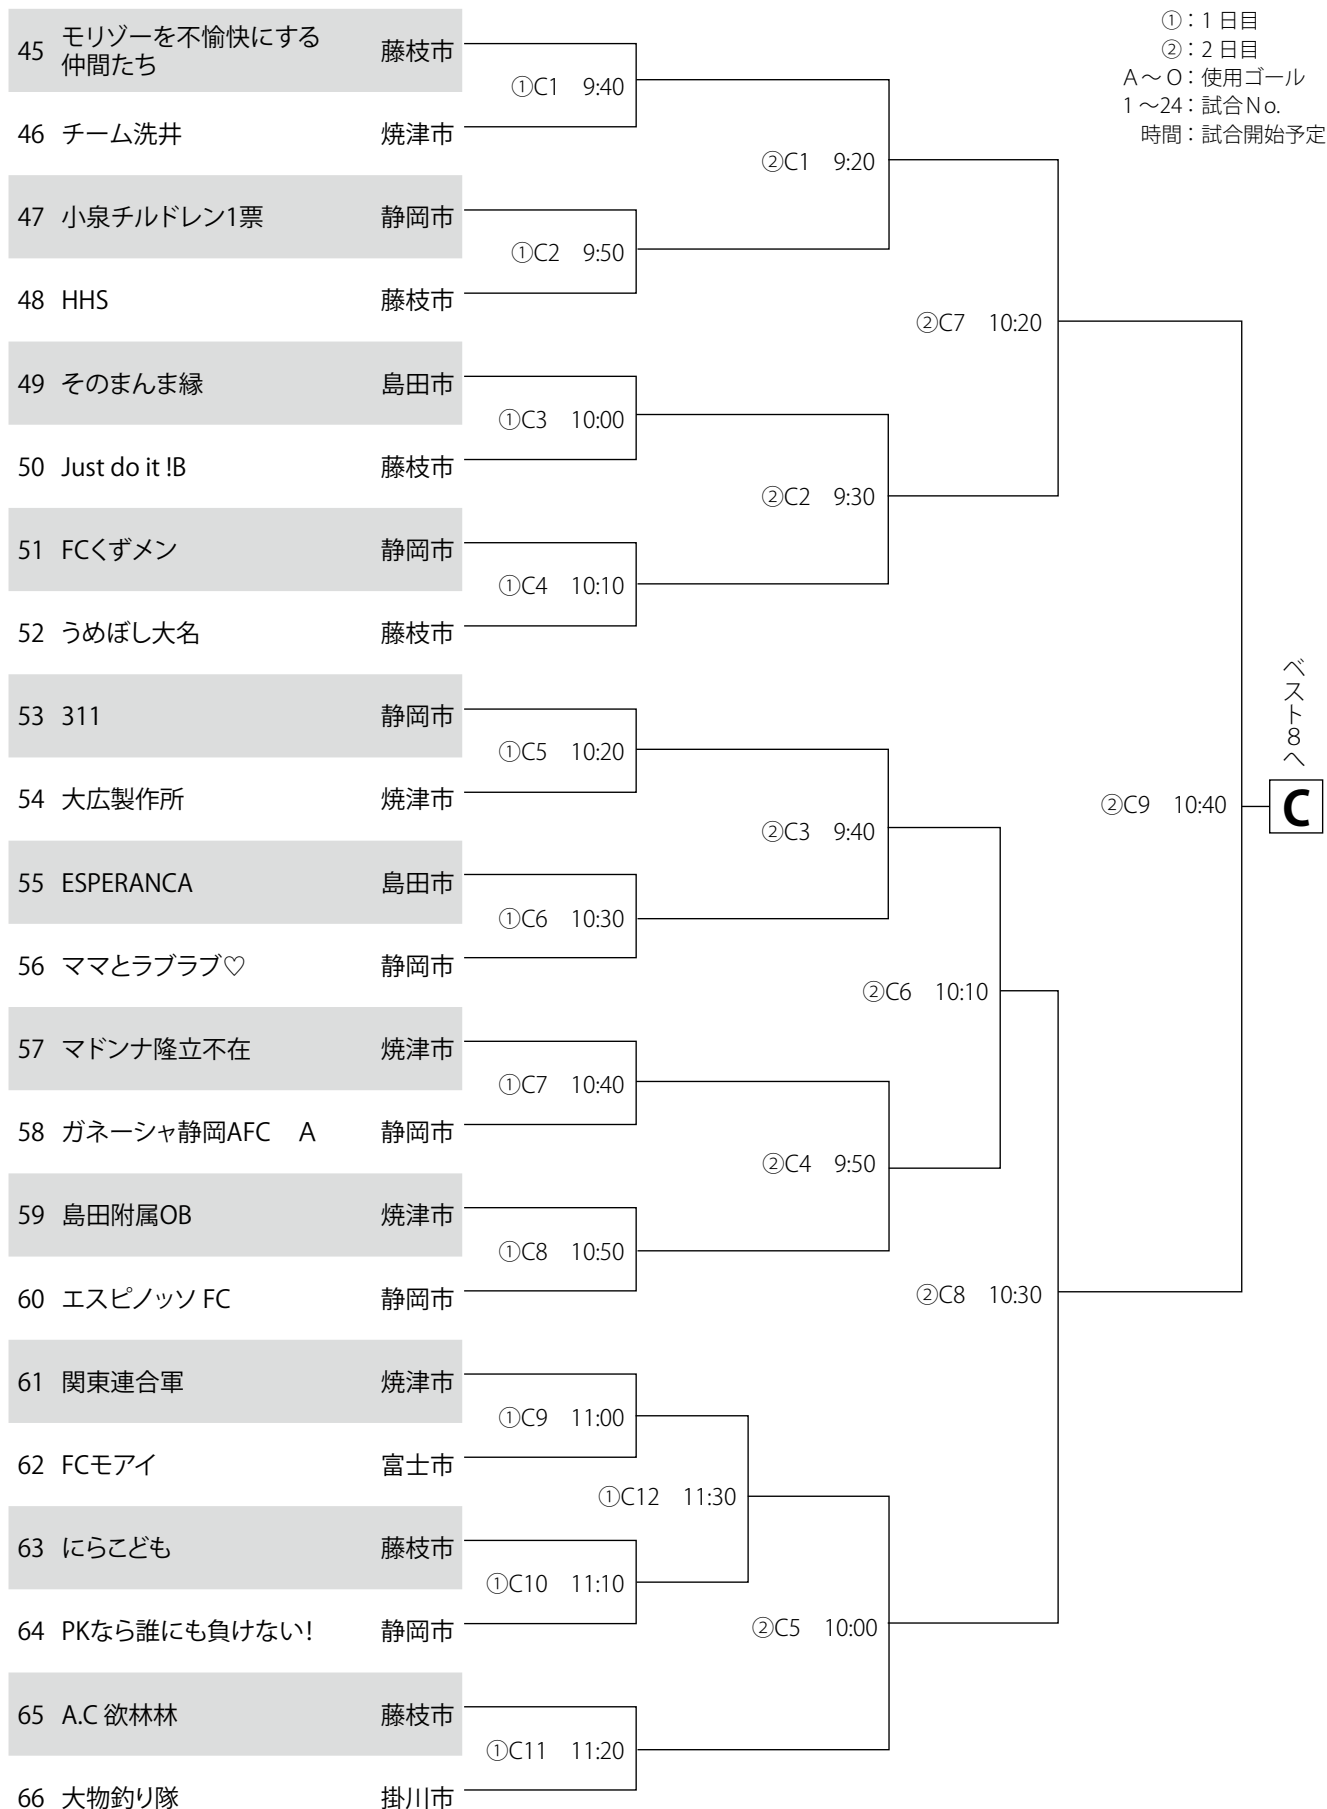

日本代表コース

Cブロック

※サッカー場メインスタンド2階コンコースにて受付を行ってください。