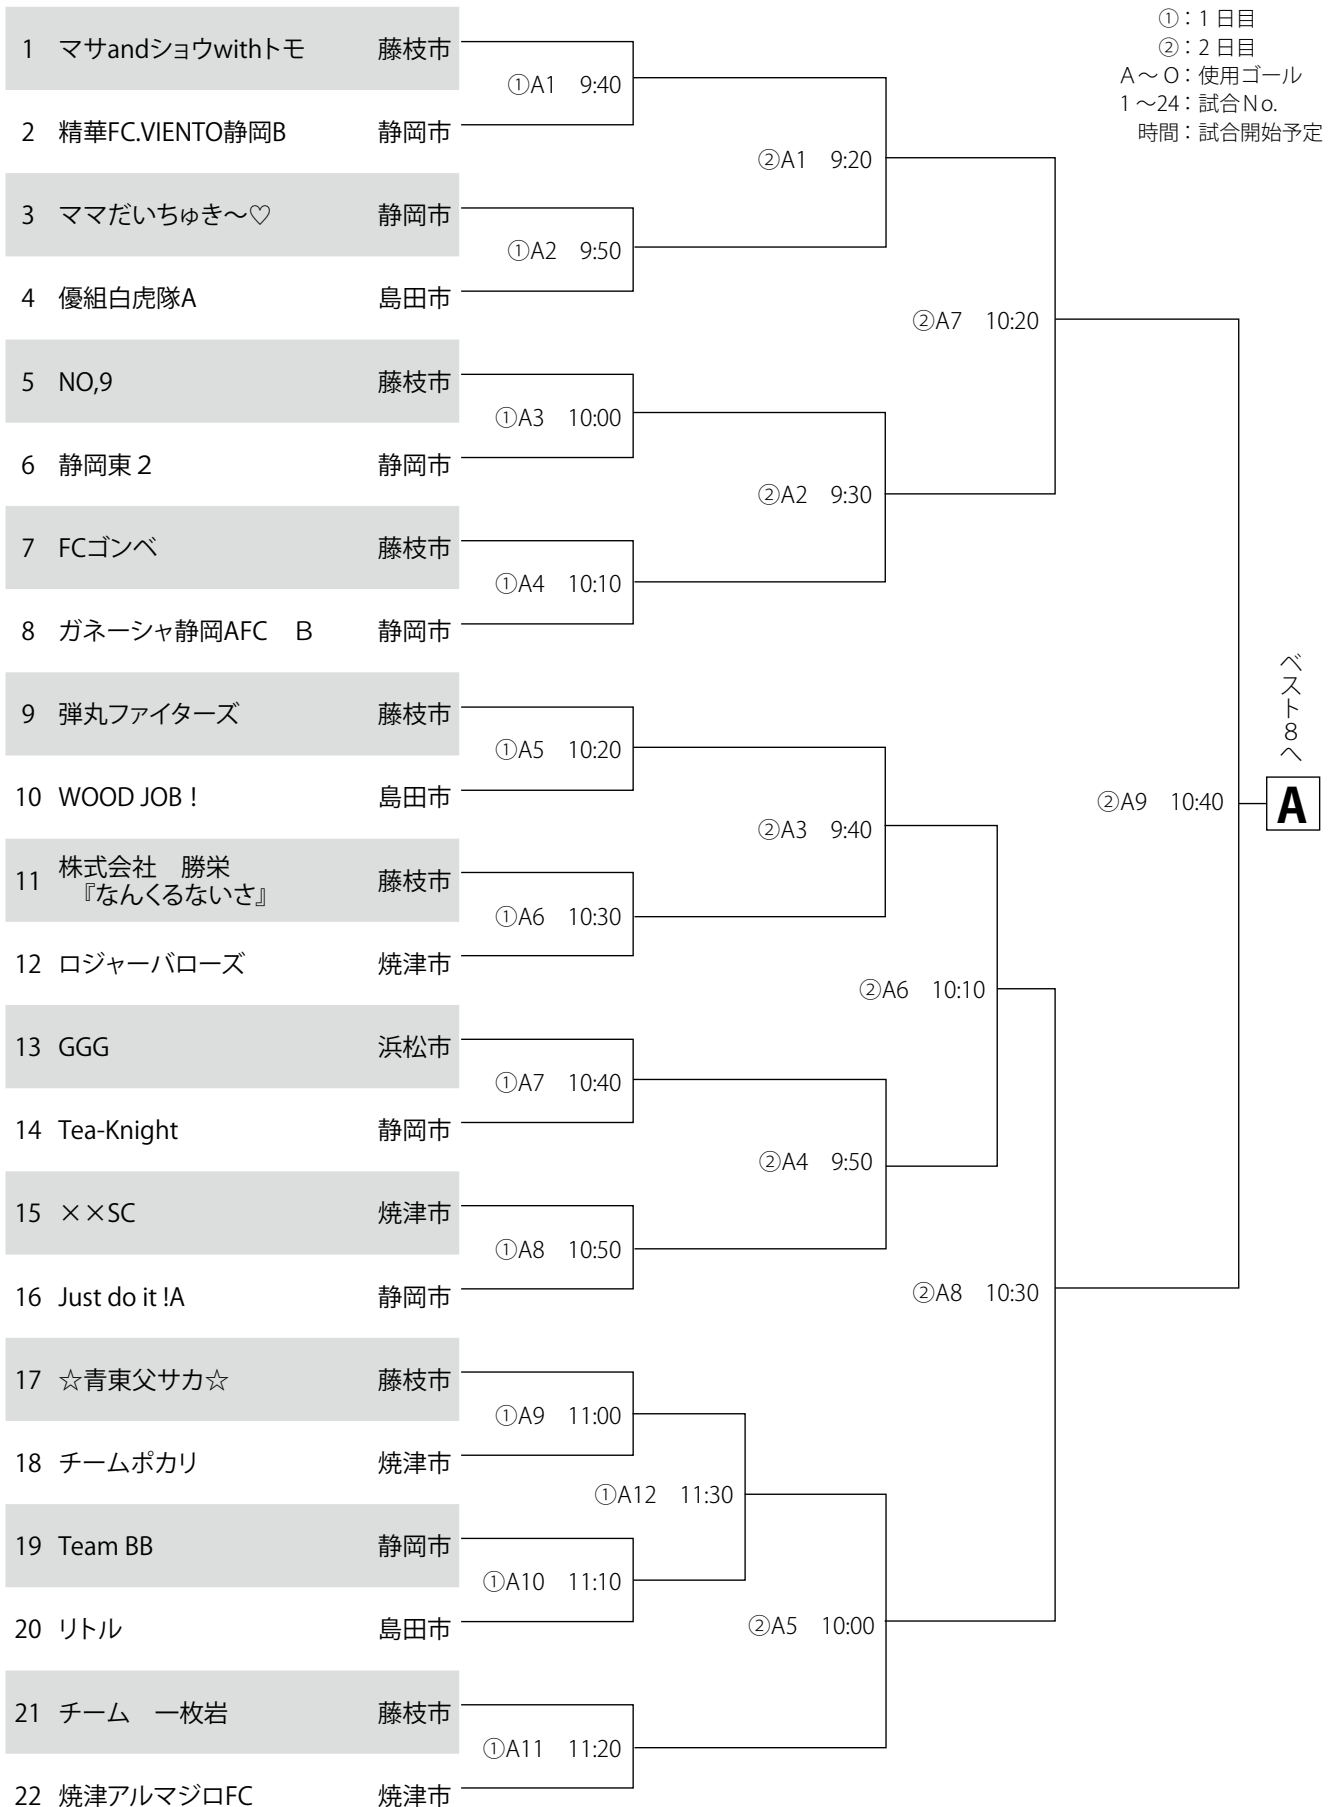

日本代表コース

Aブロック

※サッカー場メインスタンド2階コンコースにて受付を行ってください。

日本代表コース

Bブロック

※サッカー場メインスタンド2階コンコースにて受付を行ってください。

日本代表コース

Cブロック