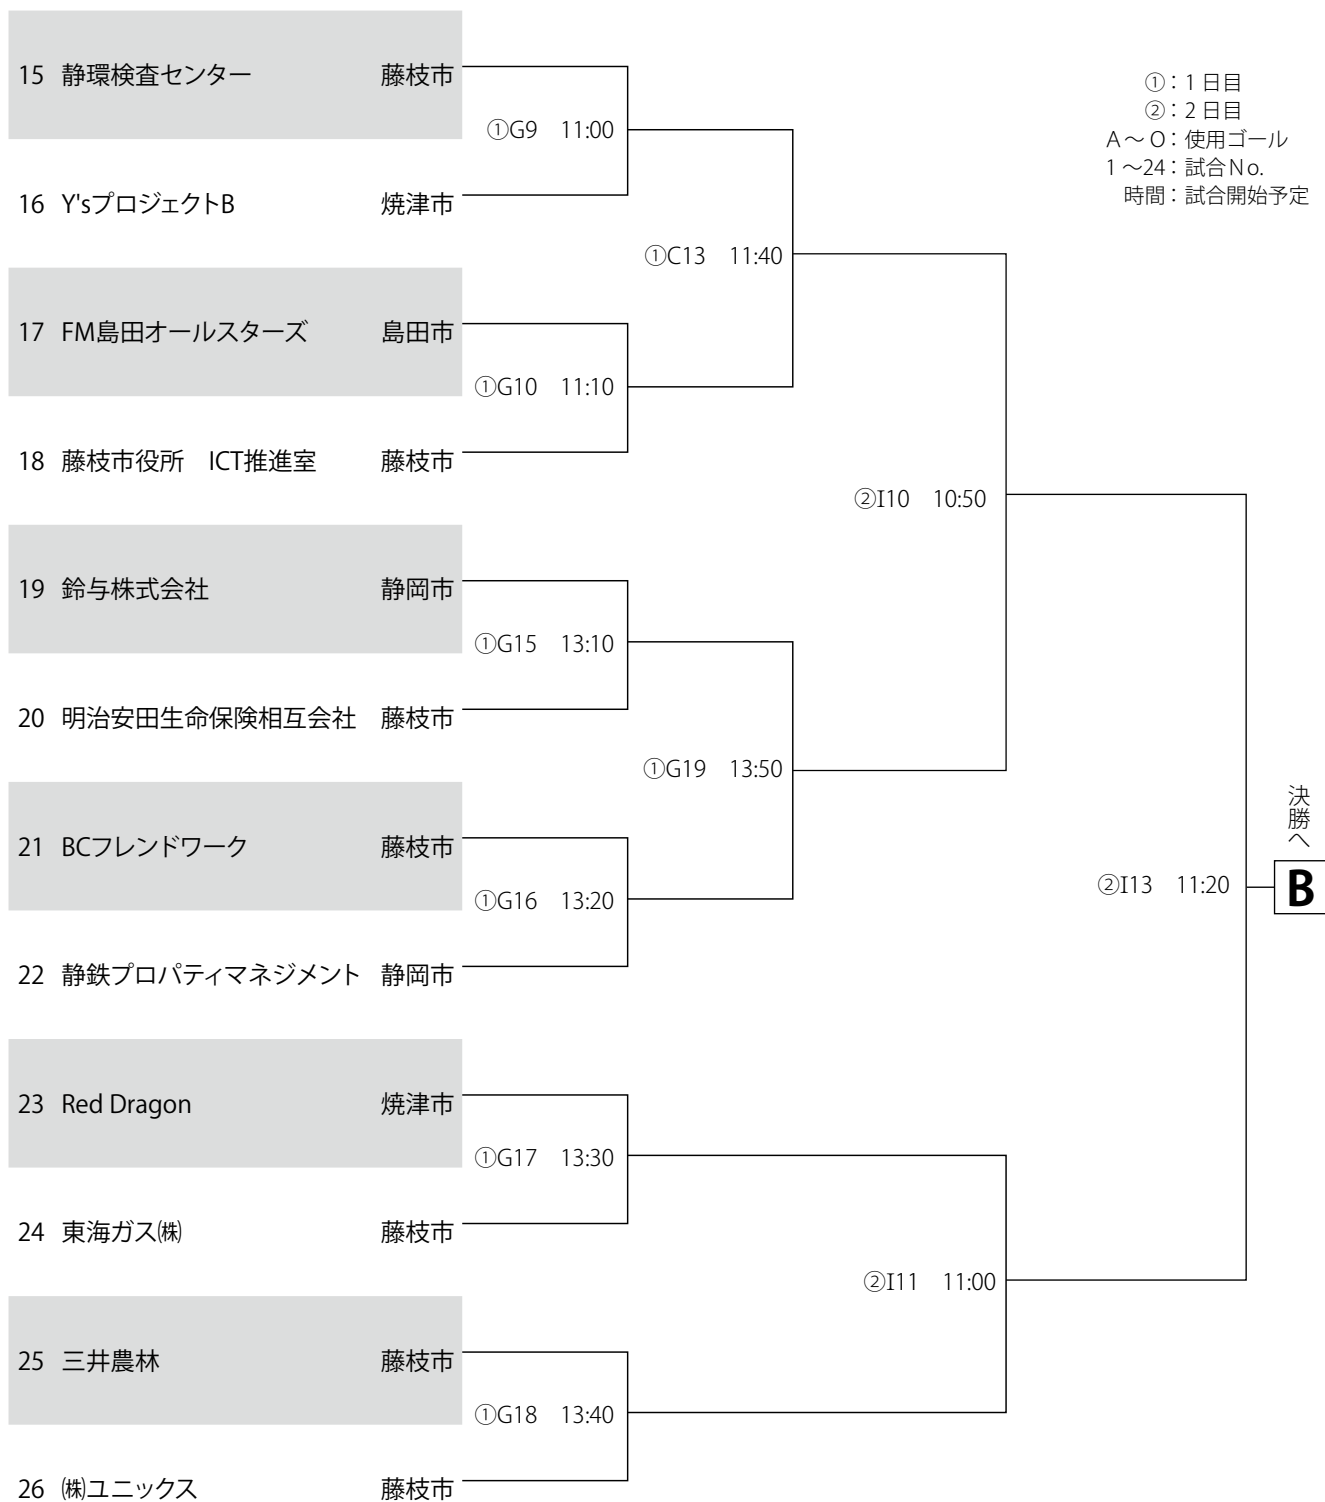

Aブロック

※サッカー場メインスタンド2階コンコースにて受付を行ってください。

企業・団体対抗コース

Bブロック

※サッカー場メインスタンド2階コンコースにて受付を行ってください。

なでしこコース

Aブロック

※サッカー場メインスタンド2階コンコースにて受付を行ってください。