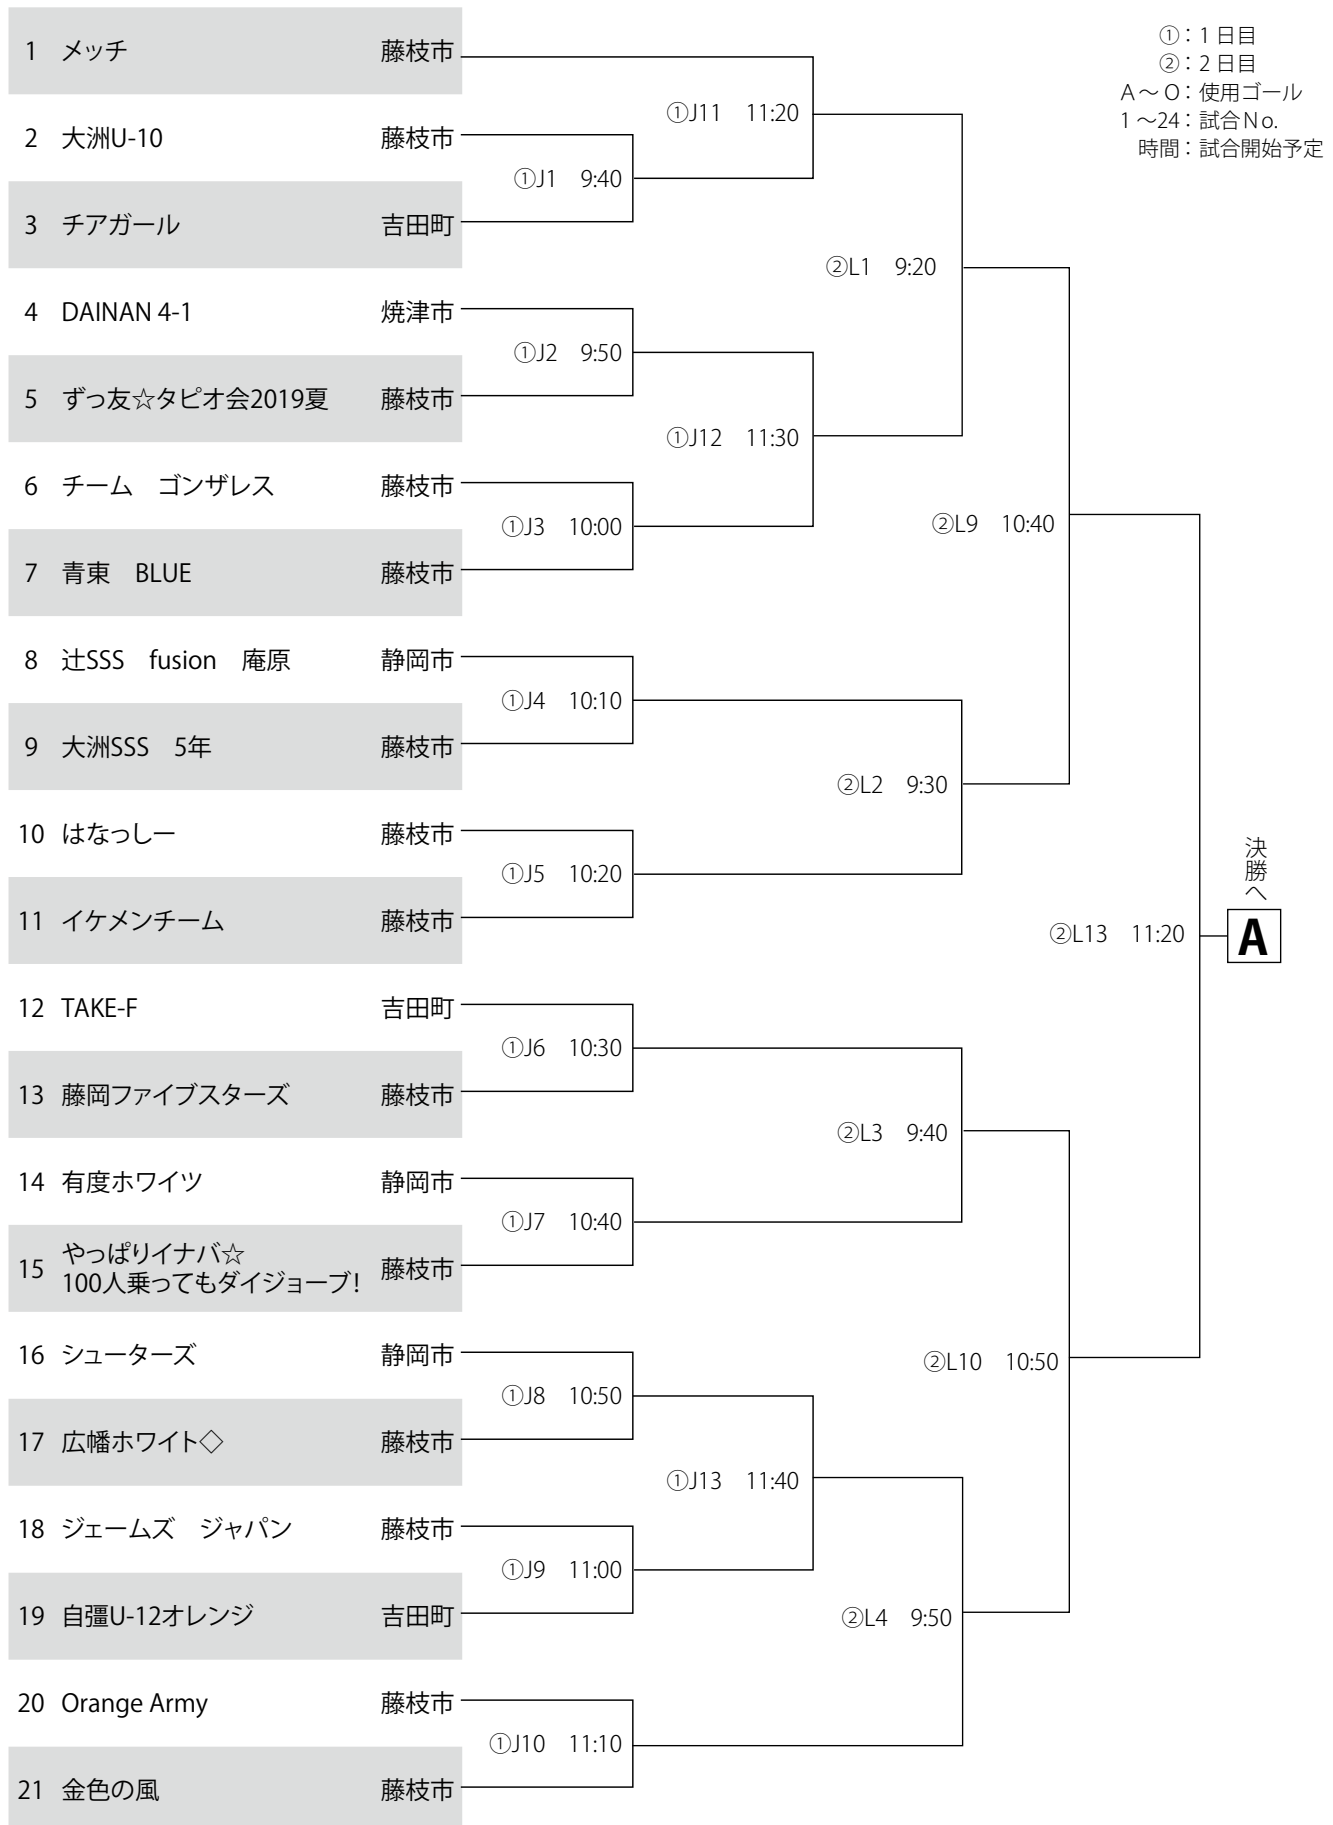

U-12コース

Aブロック

※サッカー場メインスタンド2階コンコースにて受付を行ってください。