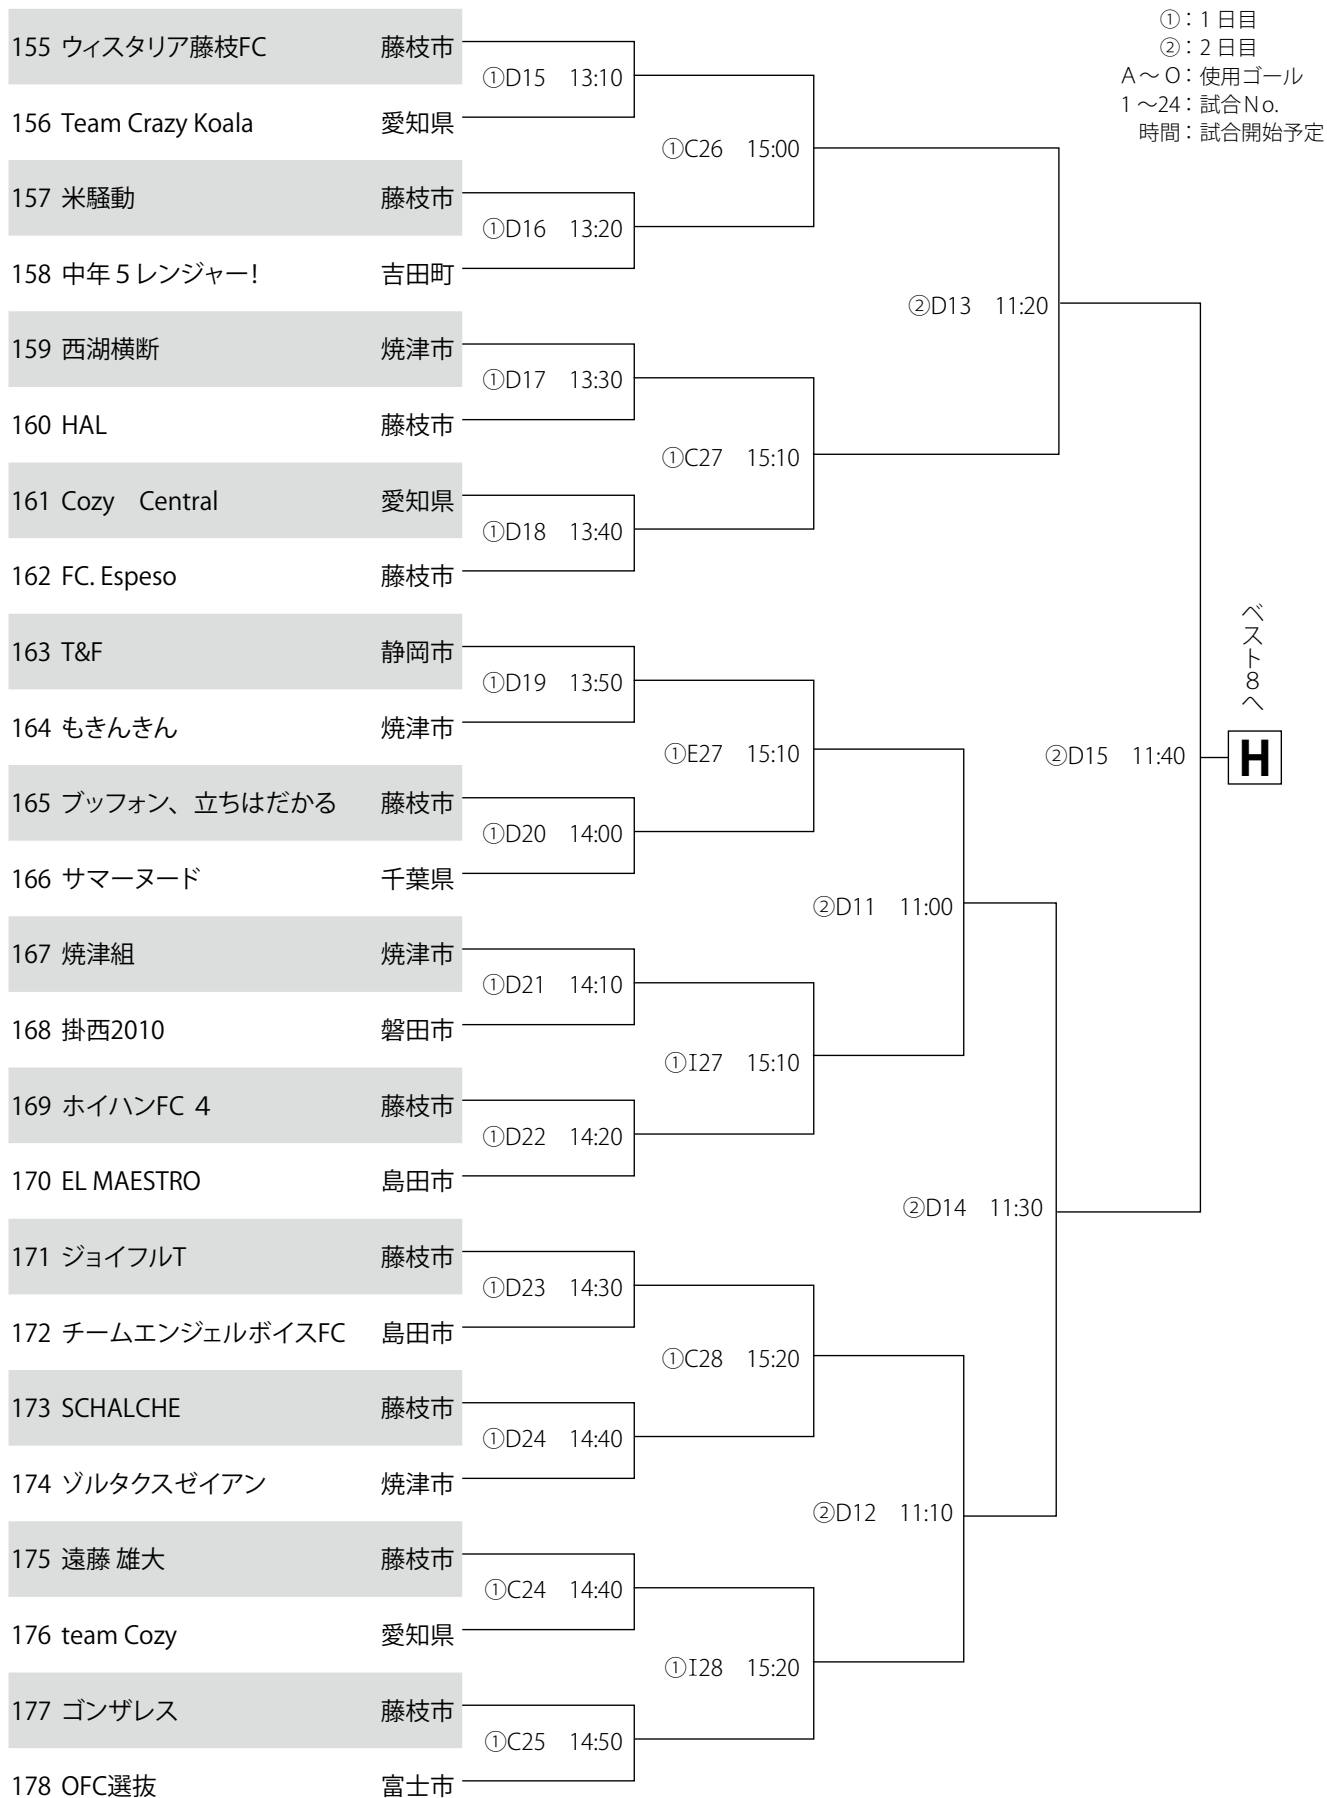

日本代表コース

Hブロック

※サッカー場メインスタンド2階コンコースにて受付を行ってください。